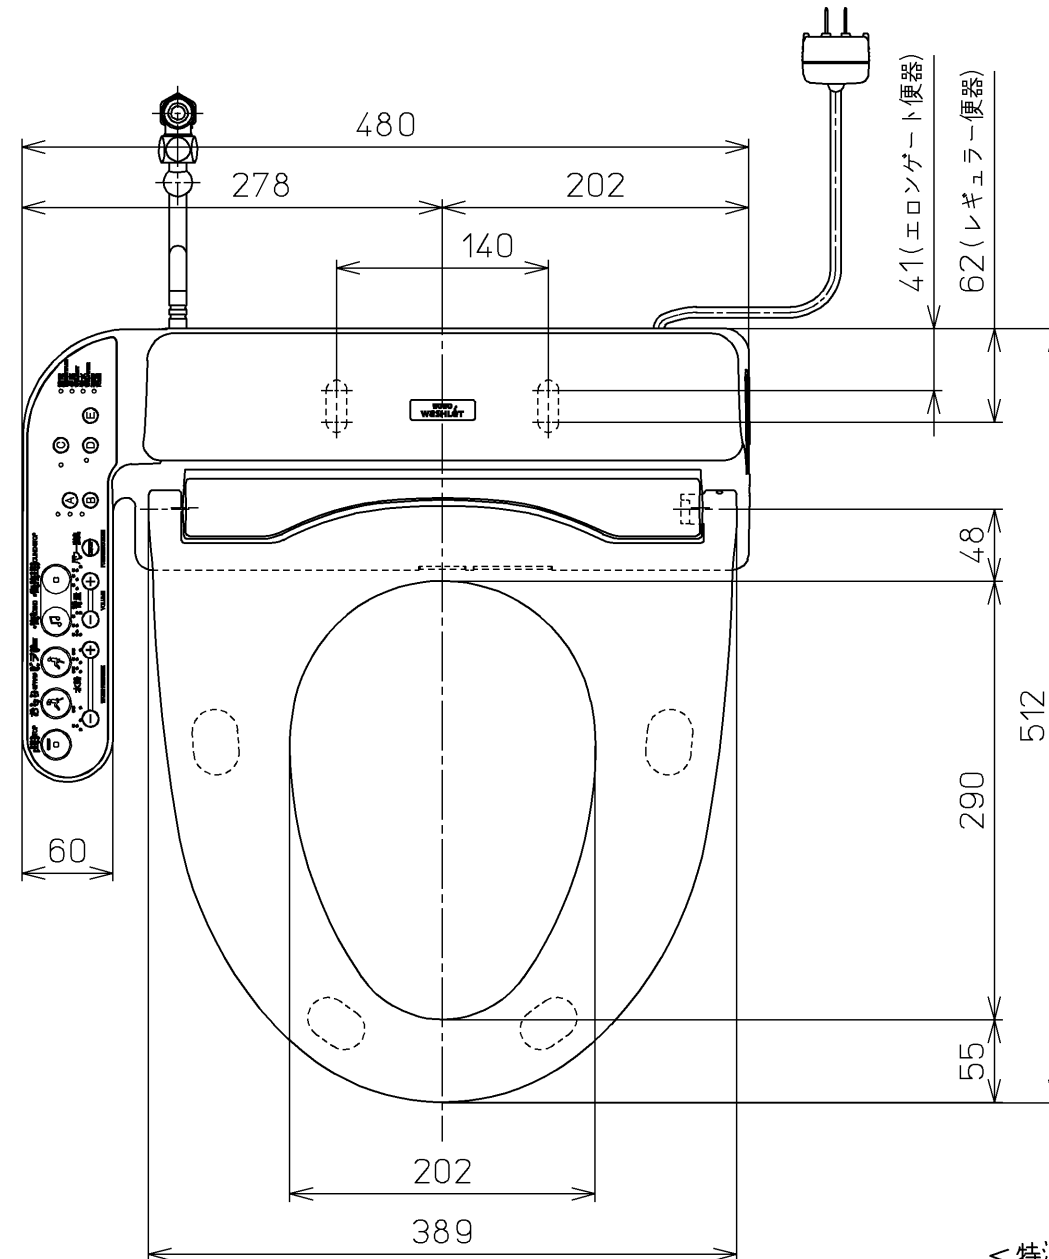

生産中止図面
2014/09

- <特注仕様>
 ※NEXCO向け
 1. 便ふたなし品
 2. 本体取付部盗難防止仕様
 3. 操作部管理者専用スペース・ノズルそうじボタンいたざら防止仕様
 4. 管理者用使用方法説明書追加
 5. ラベル「使用方法」を5ヶ国語(日・英・中・韓・台)に変更

*定格: AC100V-318W 50/60Hz

*便座取付け部材が特殊なため、専用工具(別売品)が必要となります。

TOTO		単位 mm	名称
製図 松本	検図 田添 二村馨	日付 12-01-18	洗淨脱臭暖房便座
備考		尺度 1 : 5	品番 TCF584RV39
			図番 TCF584RV39_A0103