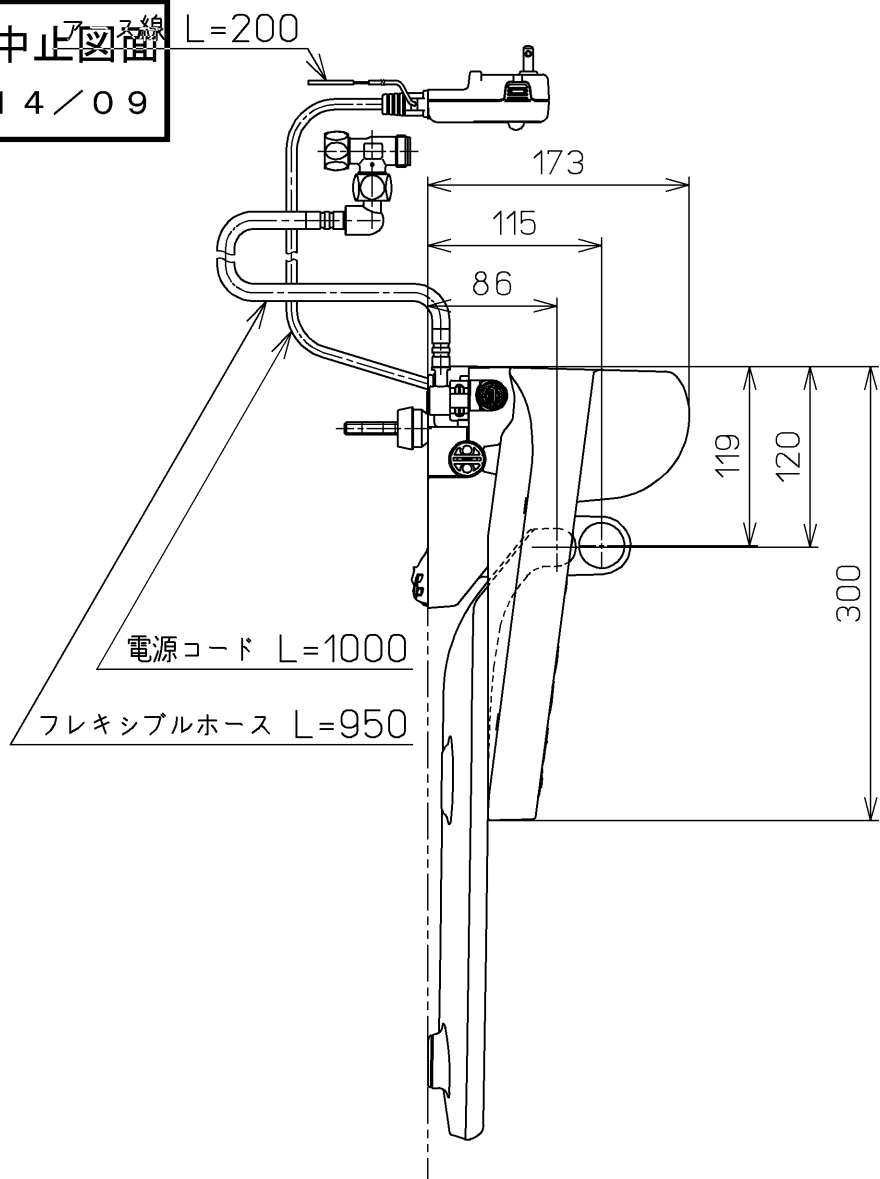

生産中止図面
2014/09

- <特注仕様>
 ※NEXCO向け
 1. 便ふたなし品
 2. 本体取付部盗難防止仕様
 3. 操作部管理者専用スペース・ノズルそうじボタンいたざら防止仕様
 4. 管理者用使用方法説明書追加
 5. ラベル「使用方法」を5ヶ国語(日・英・中・韓・台)に変更

*定格: AC100V-318W 50/60Hz

*便座取付け部材が特殊なため、専用工具(別売品)が必要となります。

TOTO		単位 mm	名称
製図 松本	検図 田添 二村馨	日付 12-01-18	洗淨脱臭暖房便座
備考		尺度 1 : 5	品番 TCF584RV39
			図番 TCF584RV39_A0103