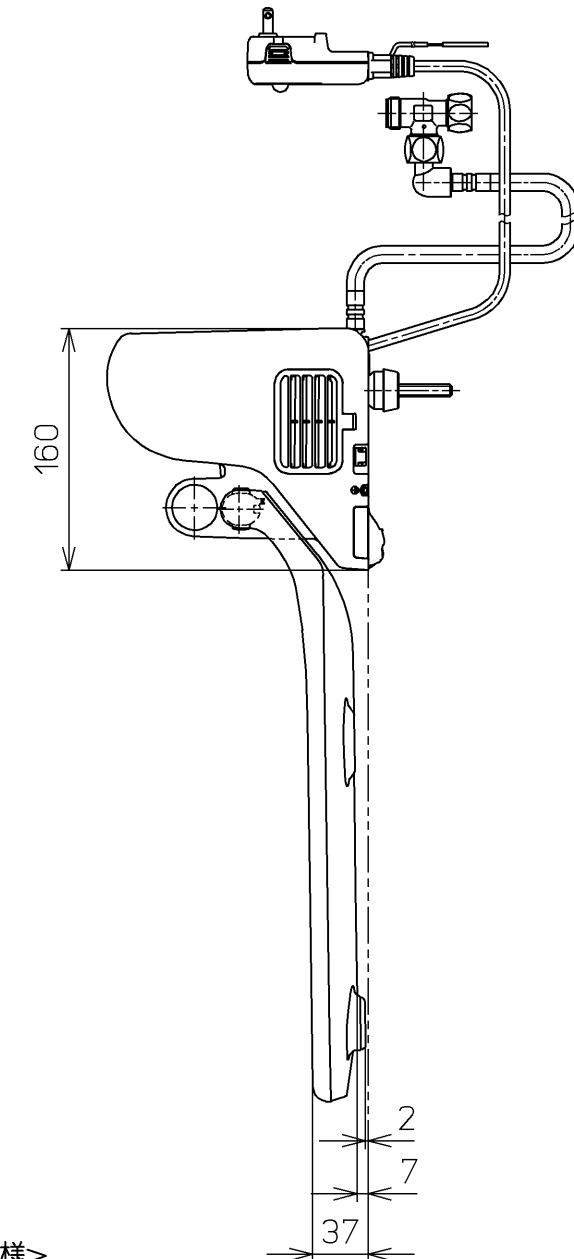

生産中止図面
2014/09

- <特注仕様>
 ※NEXCO向け
 1. 便ふたなし品
 2. 本体取付部盗難防止仕様
 3. 操作部管理者専用スペース・ノズルそうじボタンいたざら防止仕様
 4. 管理者用使用方法説明書追加
 5. ラベル「使用方法」を5ヶ国語(日・英・中・韓・台)に変更

*定格: AC100V-318W 50/60Hz

*便座取付け部材が特殊なため、専用工具(別売品)が必要となります。

TOTO		単位 mm	名称
製図 松本	検図 田添 二村馨	日付 12-01-18	洗淨脱臭暖房便座
備考		尺度 1 : 5	品番 TCF584RV39
			図番 TCF584RV39_A0103