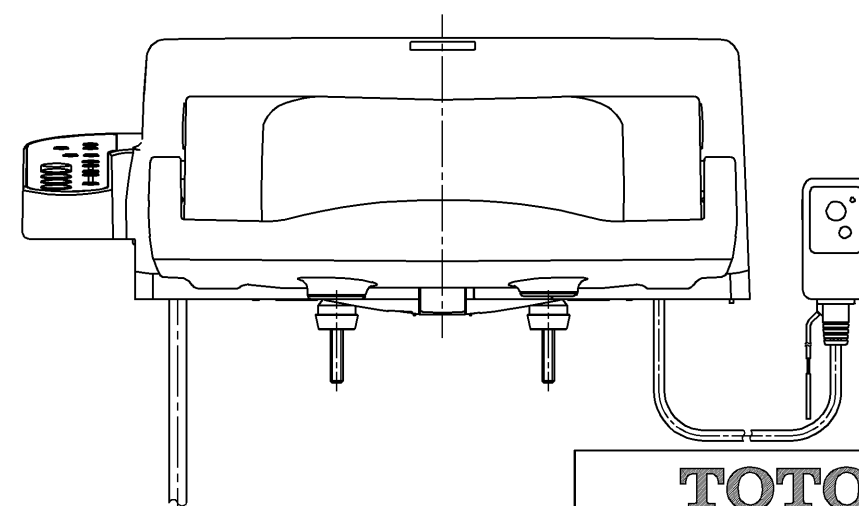

生産中止図面
2014/09

- <特注仕様>
 ※NEXCO向け
 1. 便ふたなし品
 2. 本体取付部盗難防止仕様
 3. 操作部管理者専用スペース・ノズルそうじボタンいたざら防止仕様
 4. 管理者用使用方法説明書追加
 5. ラベル「使用方法」を5ヶ国語(日・英・中・韓・台)に変更

*定格: AC100V-318W 50/60Hz

*便座取付け部材が特殊なため、専用工具(別売品)が必要となります。

TOTO		単位 mm	名称
製図 松本	検図 田添 二村馨	日付 12-01-18	洗淨脱臭暖房便座
備考		尺度 1 : 5	品番 TCF584RV39
			図番 TCF584RV39_A0103